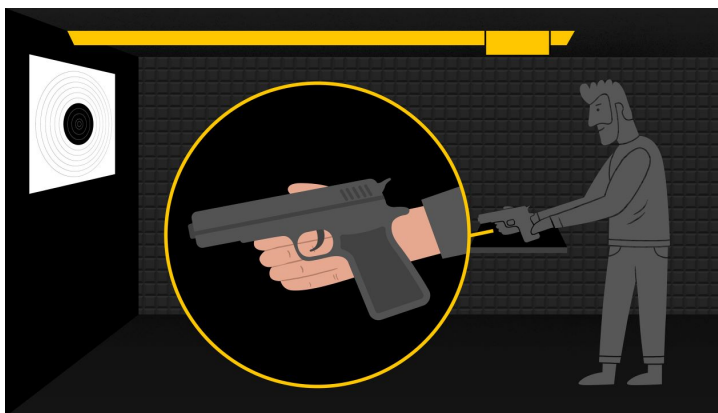

Střelecký servis (připravuje se) PL271 |

MOŽNOSTI

Kontrola funkce a nastřelování zbraní

Nastřelování zbraní

LOKALITY

TERMINY
