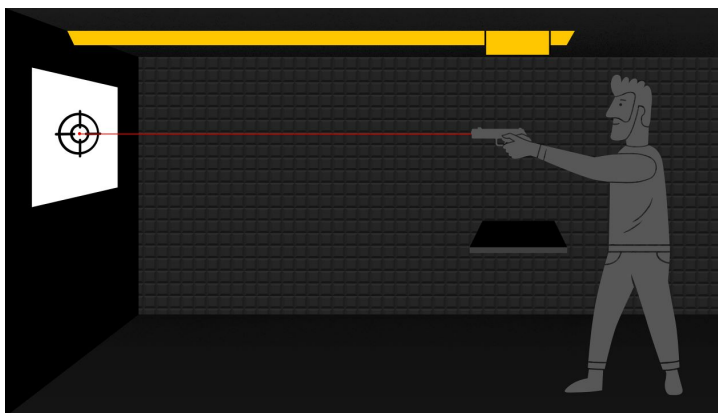

Simulační střelba PL255 |

MOŽNOSTI

Výcviková videa LaserShot

Komerční Video scény LaserShot

Simulovaná střelba laserem na promítané terče

Simulovaná střelba laserem na promítané terče

LOKALITY

Střelnice Křeč