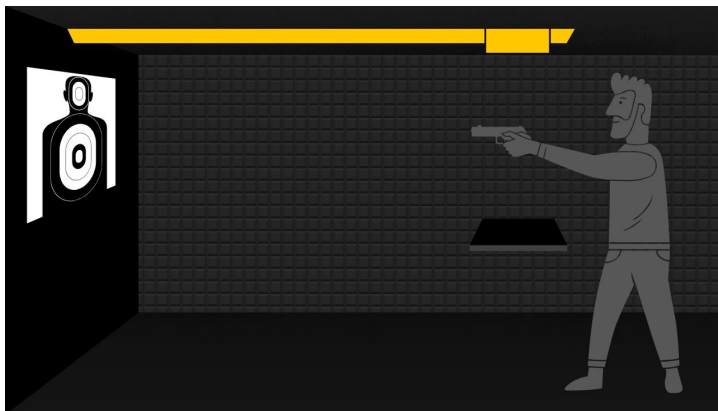

Ostrá střelba

PL254 |

MOŽNOSTI

Termální kamera ThermalShot s projektorem a obslužným software

Práce se střelnou zbraní

Ostrá střelba na promítané terče

Střelba za pohybu - dynamická

Střelba na přesnost zásahu

Střelba pod fyzickou zátěží

Střelba z různých poloh, krytí za překážkami

Procvičování taktiky a techniky střelby

Střelba z různých poloh, krytí za překážkami

LOKALITY

Střelnice Křeč

Křeč 117, 39495 Křeč, www.lscenter.cz